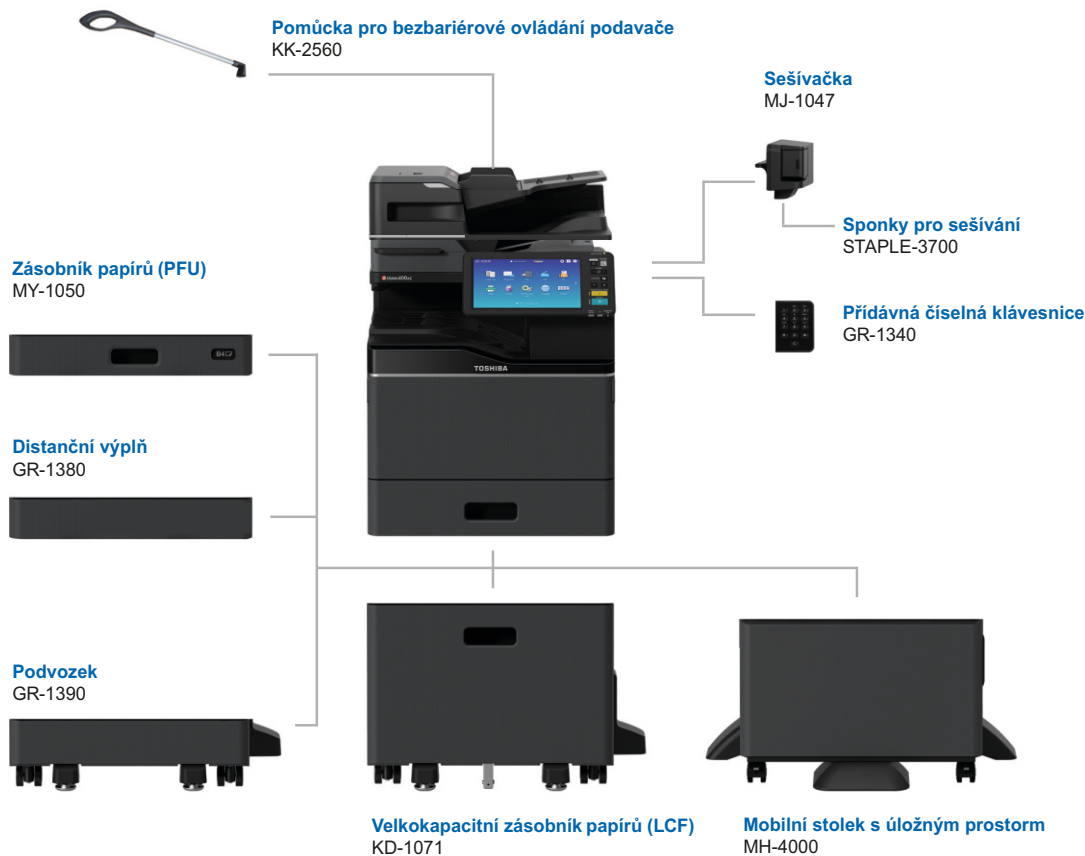

e-STUDIO330AC

e-STUDIO400AC

Příslušenství

ZÁSObNÍK PApÍRÚ - MY-1050	1x 550-listů, A5-A4, 60-256 g/m², 520 x 540 x 147 mm (Š x H x V), ~ 7.5 kg
VELKOKAPACITNÍ ZÁSObNÍK (LCF) - KD-1071	1x 2,000-listů, A4, 60-256 g/m², 605 x 578 x 427 mm (Š x H x V), ~ 29 kg
MOBILNÍ STOLEK - MH-4000	605 x 578 x 427 mm (Š x H x V), ~ 15.8 kg
DISTANČNÍ VÝPLŇ - GR-1380	520 x 540 x 132 mm (Š x H x V), ~ 5.2 kg
PODVOZEK - GR-1390	605 x 578 x 164 mm (Š x H x V), ~ 12 kg
ŠEŠÍVAČKA - MJ-1047	Offline sešívání až 20 listů
OVLÁDACÍ KLÁVESNICOVÝ PANEL S ČÍSLICEMI GR-1340	
TOSHIBA SECURE HARD DISK DRIVE 320 GB²⁾ - FIPS 140-2 Standard GE-1230	
FAX - GD-1370EU	
WIRELESS LAN/BLUETOOTH (včetně Wi-Fi Direct) MODUL - GN-4030	
e-BRIDGE ID-GATE - TWN4	
POMŮCKA PRO BEZBARIEROVÉ OVLÁDÁNÍ PODAVAČE - KK-2560	

Příslušenství + licence

MULTI STATION PRINT - GS-1090NODE
DATA OVERWRITE ENABLER - GP-1070NODE
IPsec ENABLER - GP-1080NODE
HARD COPY SECURITY KIT - GP-1190NODE
MONOTYPE FONT - GB-2050L
UNICODE FONT ENABLER - GS-1007NODE
META SCAN ENABLER - GS-1010NODE
EMBEDDED OCR ENABLER - GS-1080NODE

Konfigurace

**TOGETHER
INFORMATION**

elitesm
document businesses

elites MDS s.r.o. - autorizovaný distributor pro Českou republiku
V Olšínách 2300/75, 102 00 Praha - Strašnice, T. 245 008 600

www.elitesmcs.cz
www.toshiba-mds.cz
shop.elitesmcs.cz